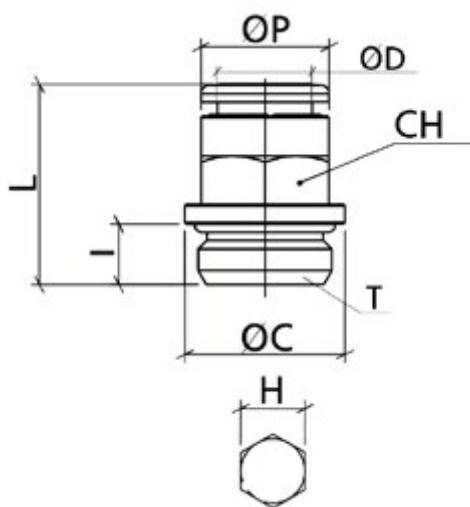

Varenummer: 589OTRC06G02

Beskrivelse: Metal Push-in fitting, lige, $\varnothing 6$ / G1/4", m. o-ring
Type: OTRC06G02, forniklet messing

Mål

A = 6.5

ØP = 12

CH = 12

H = 4

L = 19.5

T = G1/4"

Vægt = 12

ØC = 16

ØD = 6